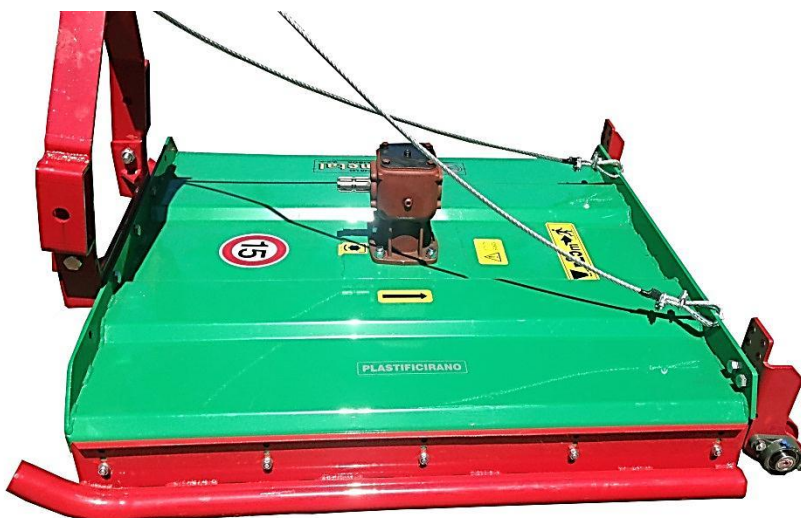

Tomica Novak

uprava@megametal.hr

- Kosilica-mulčar namijenjena je za košnju svih vrsta trava na uređenim površinama.
- Mogućnost košnje u vinogradima i voćnjacima i usitnjavanje ostataka od 1-3 cm debljine.
- Mogućnost usitnjavanja biljnih ostataka na poljima.
- Kosilica mulčar prilikom košnje izbacuje travu unatrag.

Mega metal

d.o.o.

• SERIJSKA OPREMA UKLJUČUJE:

- 4 noža
- bočni pomak-mehanički
- klizači-sanjke podesivi po visini
- zadnji valjak podesiv po visini

TEHNIČKI PODACI:

MODEL	DUŽINA (cm)	ŠIRINA (cm)	VISINA (cm)	VISINA KOŠNJE (cm)	RADNA ŠIRINA (cm)	MIN.SNAGA TRAKTORA:KW	TEŽINA (kg)
1,00 m	110	113	98	2,5-7	100	18	130
1,25 m	156,5	138	100	2,5-8,5	125	30	175
1,50 m	180,5	163	100	2,5-8,5	150	35	226